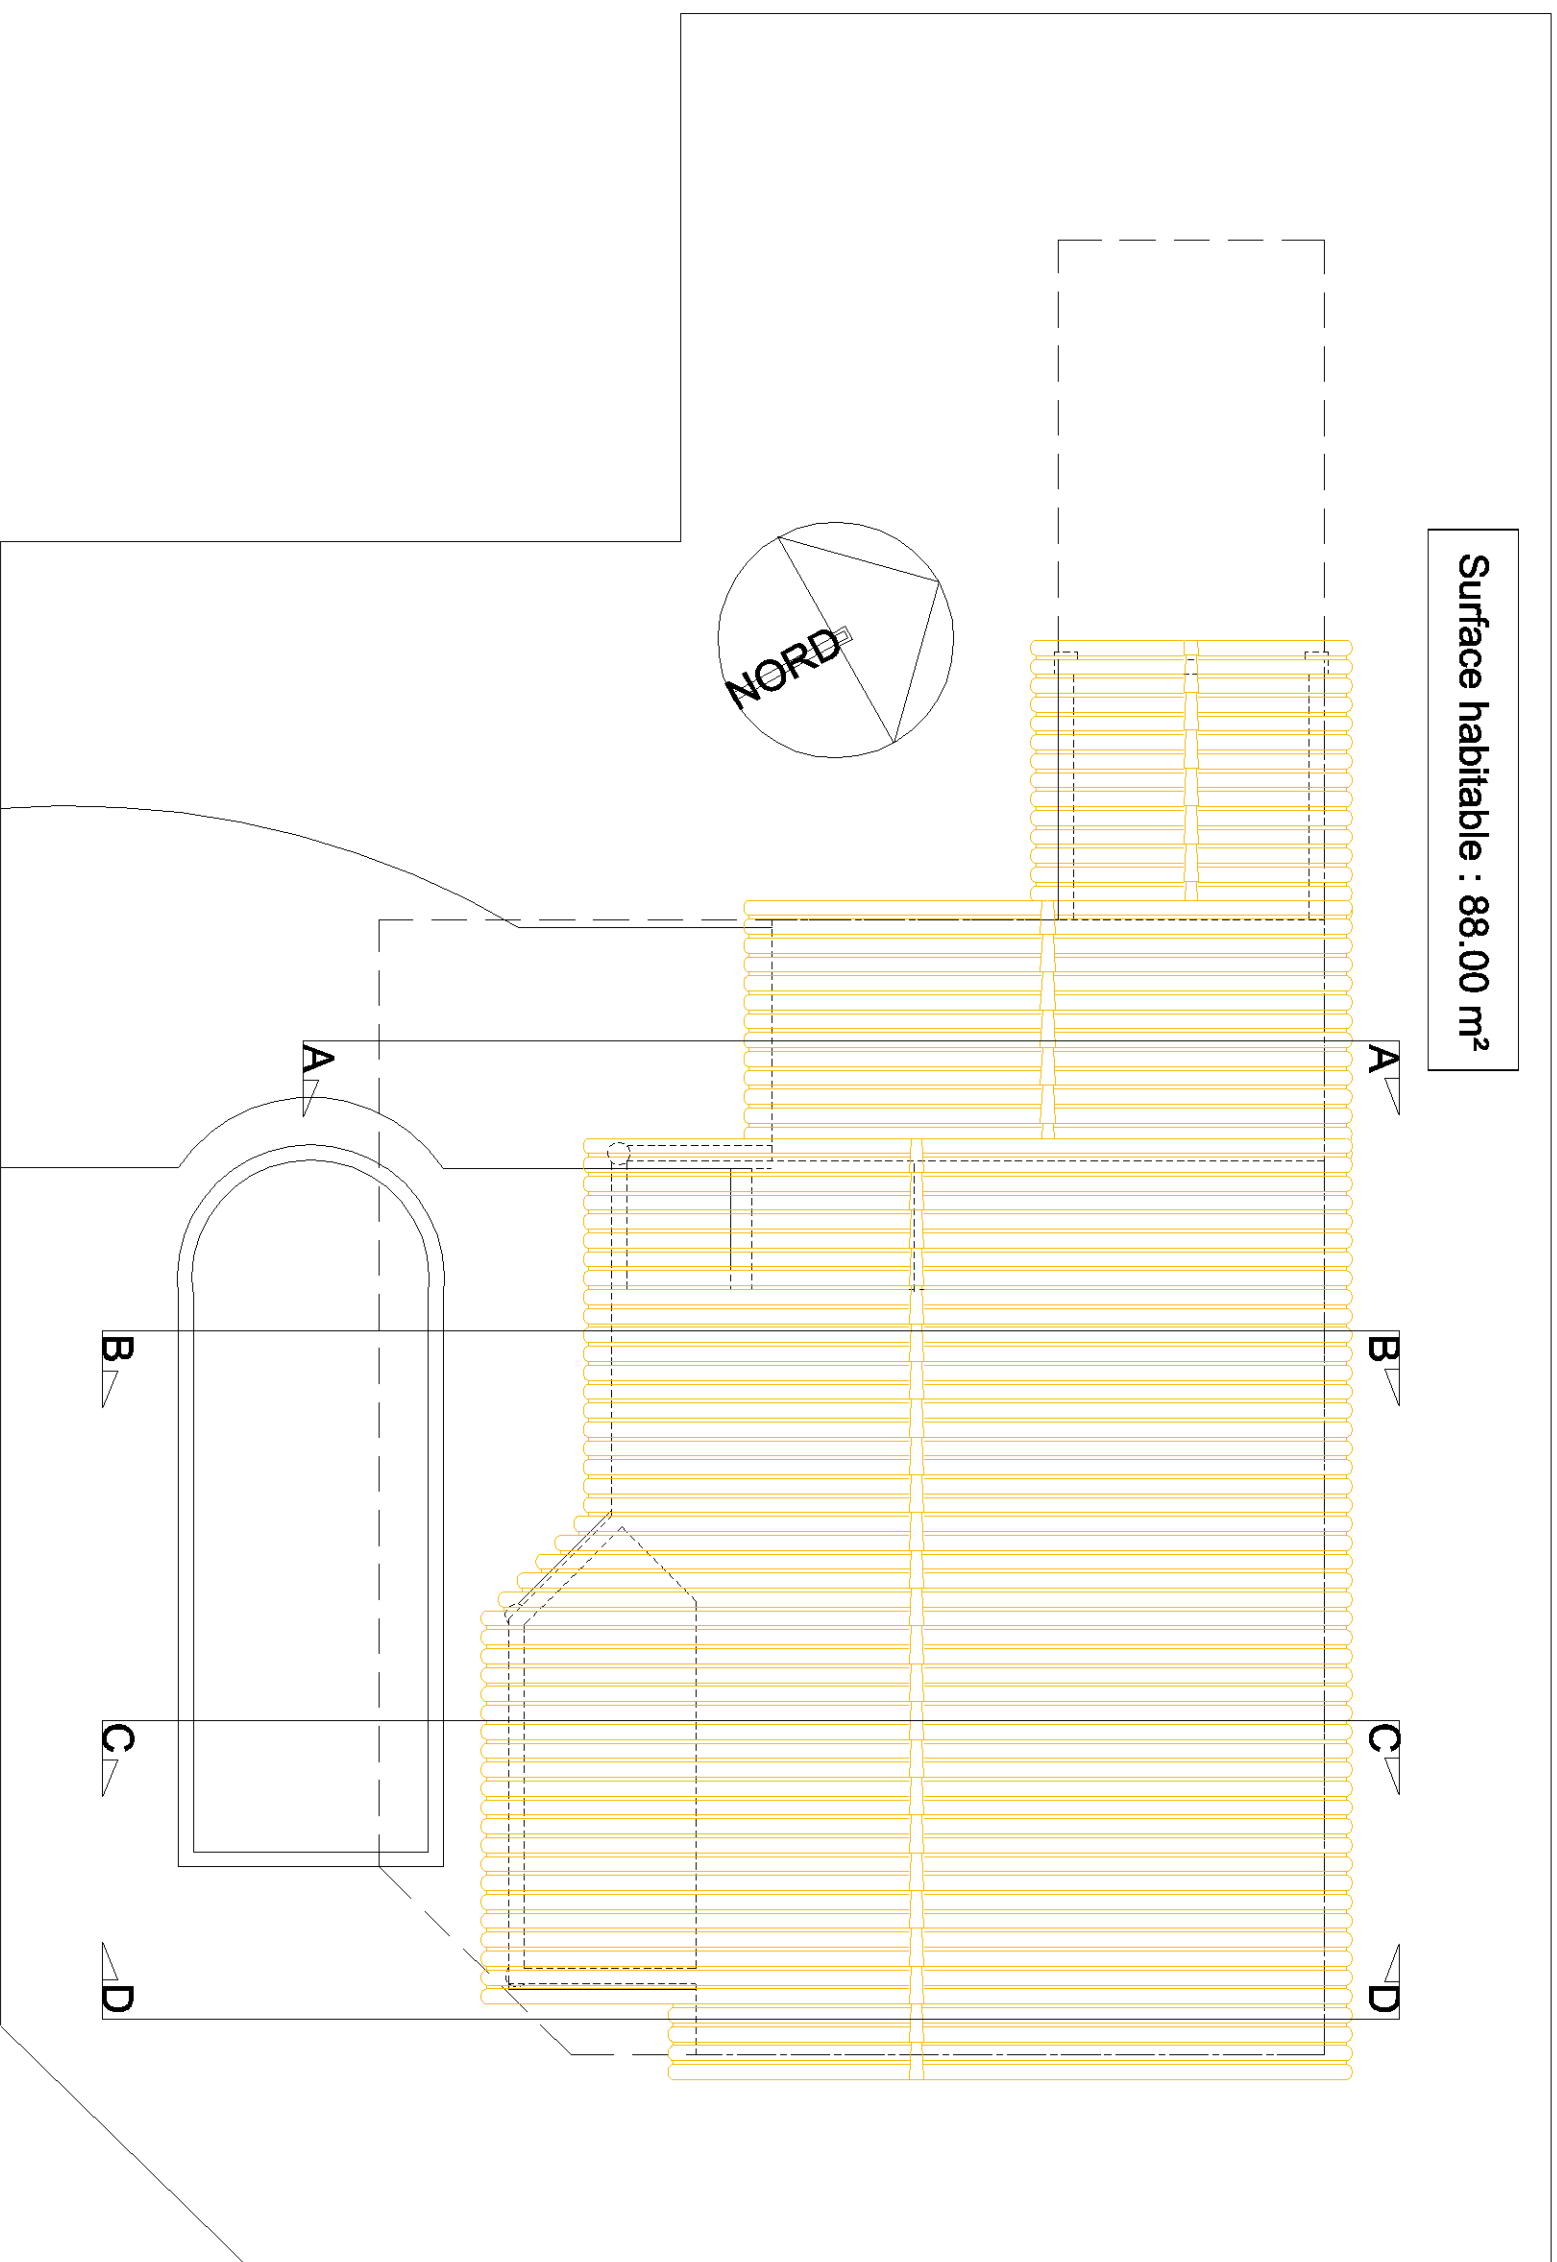

Surface habitable : 88.00 m²

Villa Villeneuve III

Adrien Courange
14, Rue de la Vierge

PLAN DE MASSE

02 Index Date Modification

PHASE		DATE	
N°	Indice	N°	Indice
1	A	1	A

ESQUISSE

Echelle 1/100