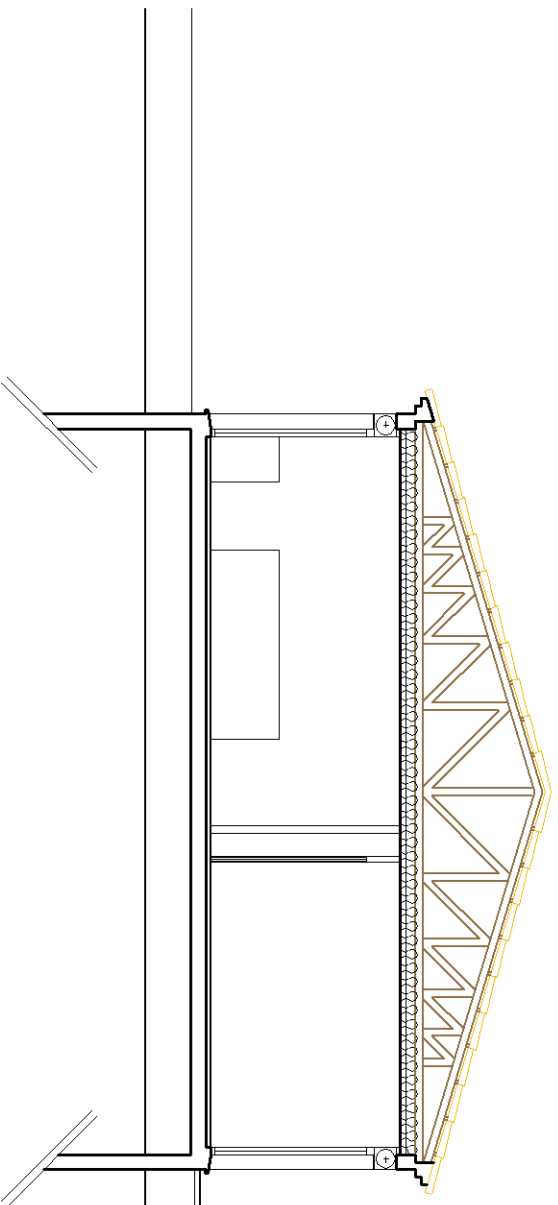

COUPE AA

COUPE BB

COUPE CC

COUPE DD

Villa Villeneuve IV

Maître d'ouvrage:
M. Villeneuve

Coupes

Index	Date	Modification	Phase	N°	DATE
03				1	Jan 2007

ESQUISSE

Index: A
Echelle: 1/100