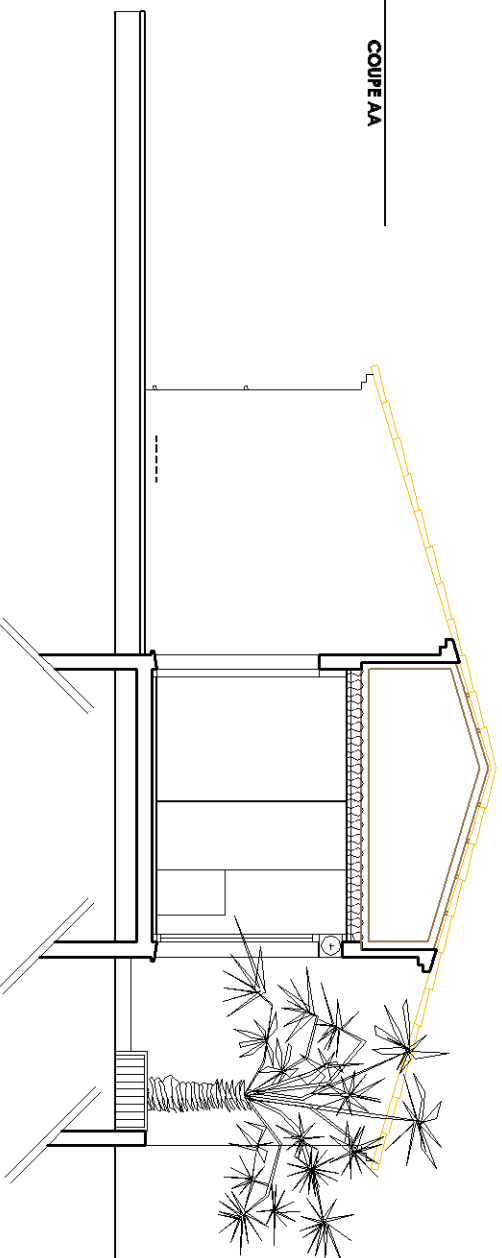

COUPE AA

COUPE BB

COUPE CC

COUPE DD

Villa Villeneuve IV

Maître d'ouvrage:
M. Villeneuve

Coupes

Index	Date	Modification	Phase	N°	DATE
03				1	Jan 2007

ESQUISSE

Index: A
Echelle: 1/100